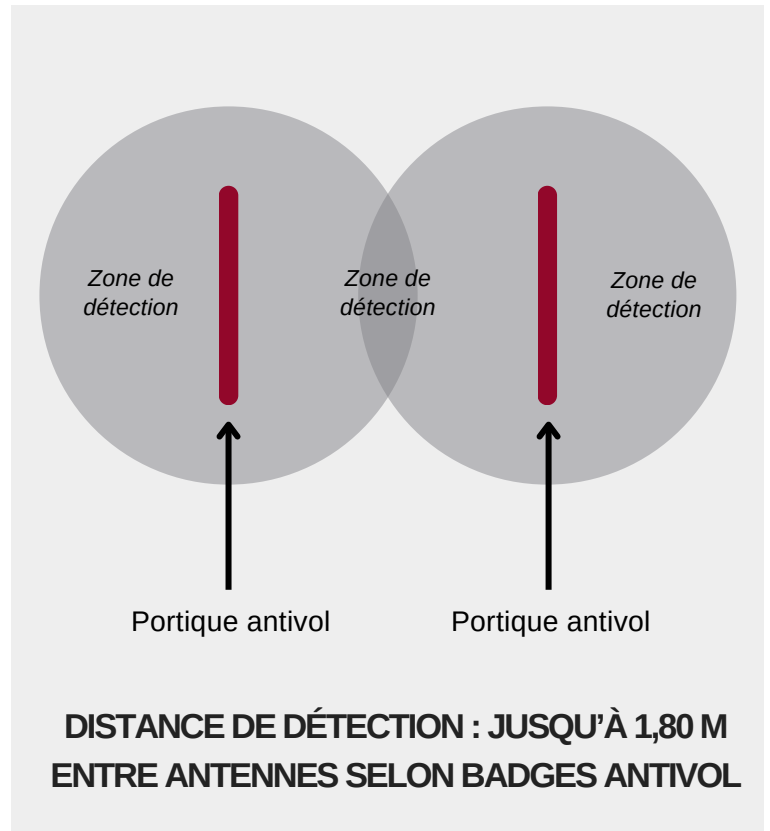

SYSTÈME PLEXI VISION IV

GAMME RADIO – FRÉQUENCE 8,2 MHZ (RF)

MODÈLE PROTYM

- 100% COMPATIBLE TOUTES PROTECTIONS RF 8.2 MHZ
- TECHNOLOGIE MULTIPLEX 3D SUR 4 LOOPS
- DSP HAUTE VITESSE INTÉGRÉ
- ALIMENTATION BASSE TENSION 24 VOLTS
- DIMENSIONS : 159 X 43 CM
- STRUCTURE PLEXIGLAS ET SOCLE EN MÉTAL
- ALARME SONORE ET VISUELLE
- ÉCLAIRAGE PERMANENT
- VERSION BI ANTENNE OU MONO ANTENNE