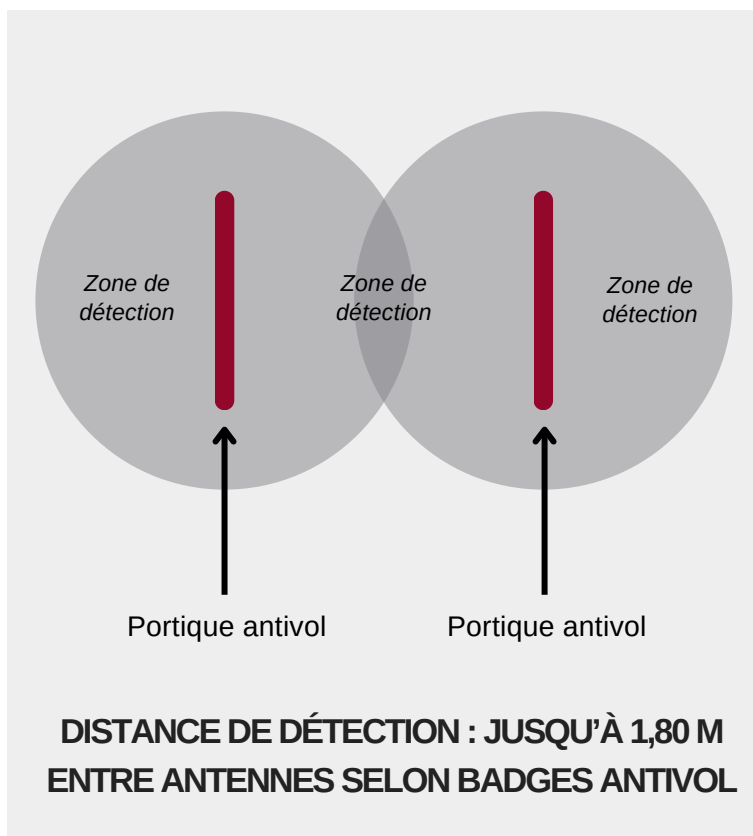

SYSTÈME PHR 500

GAMME RADIO – FRÉQUENCE 8,2 MHZ (RF)

MODÈLE PROTYM

- 100% COMPATIBLE TOUTES PROTECTIONS RF 8.2 MHZ
- TECHNOLOGIE MULTIPLEX 3D SUR 4 LOOPS
- DSP HAUTE VITESSE INTÉGRÉ
- ALIMENTATION BASSE TENSION 24 VOLTS
- DIMENSIONS : 155 X 46 X 7 CM
- STRUCTURE ALUMINIUM
- ALARME SONORE ET VISUELLE
- VERSION BI ANTENNE OU MONO ANTENNE